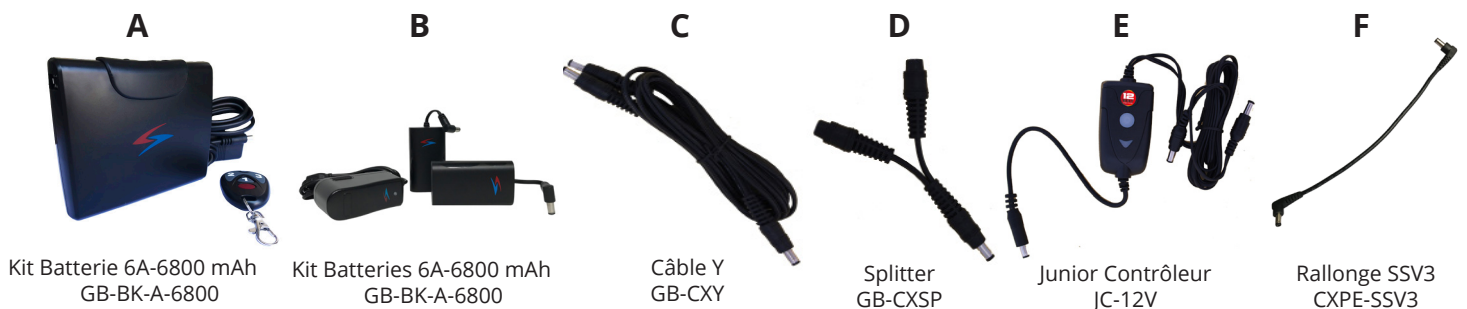

Connexion produits pour la chasse

Il existe deux options pour connecter vos produits chasse. Vous trouverez les informations ci-dessous.

1. Connexion produits autonomes

De cette façon vous connectez tous nos produits GERBING pour la chasse sur leurs propres batteries.

2. Interconnexion gilet chaussettes

De cette façon vous connectez notre gilet chasse et nos chaussettes sur une batterie GB-BK-A-6800KIT.

DISTRIBUTEUR FRANCE
GERBING FRANCE
 Antilopestraat 1
 7315 EG APELDOORN
 WWW.GERBING.EU/FR