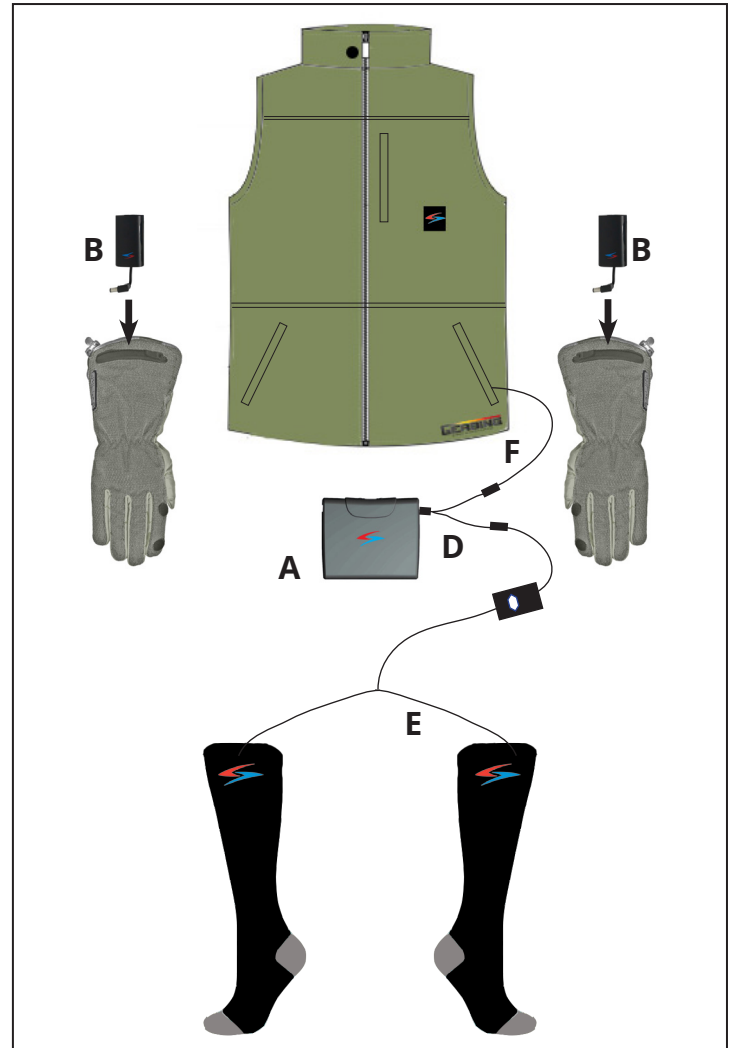

Connexion produits pour la chasse

Il existe deux options pour connecter vos produits chasse. Vous trouverez les informations ci-dessous.

1. Connexion produits autonomes

De cette façon vous connectez tous nos produits GERBING pour la chasse sur leurs propres batteries.

2. Interconnexion gilet chaussettes

De cette façon vous connectez notre gilet chasse et nos chaussettes sur une batterie GB-BK-A-6800KIT.

DISTRIBUTEUR FRANCE
GERBING FRANCE
 Antilopestraat 1
 7315 EG APELDOORN
 WWW.GERBING.EU/FR