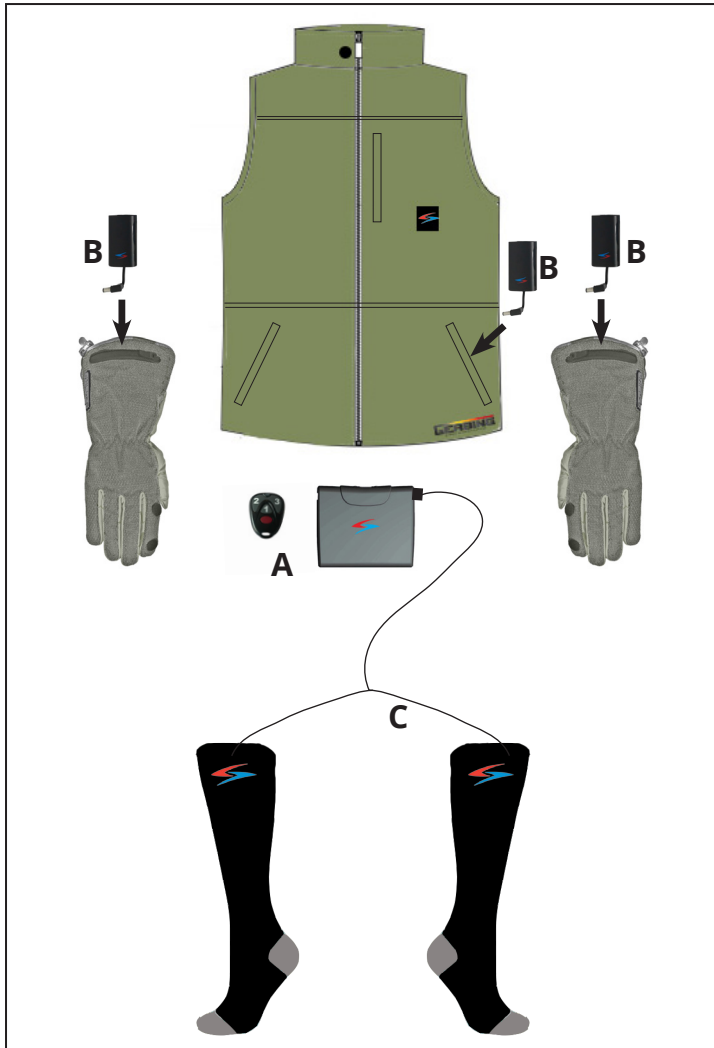

Connexion produits pour la chasse

Il existe deux options pour connecter vos produits chasse. Vous trouverez les informations ci-dessous.

1. Connexion produits autonomes

De cette façon vous connectez tous nos produits GERBING pour la chasse sur leurs propres batteries.

2. Interconnexion gilet chaussettes

De cette façon vous connectez notre gilet chasse et nos chaussettes sur une batterie GB-BK-A-6800KIT.

DISTRIBUTEUR FRANCE
GERBING FRANCE
Antilopestraat 1
7315 EG APELDOORN
WWW.GERBING.EU/FR

SERVICE GERBING FRANCE
HIGHWAY TO FRANCE
73B Rue du Grand Véron
10000 TROYES
09 86 75 70 83